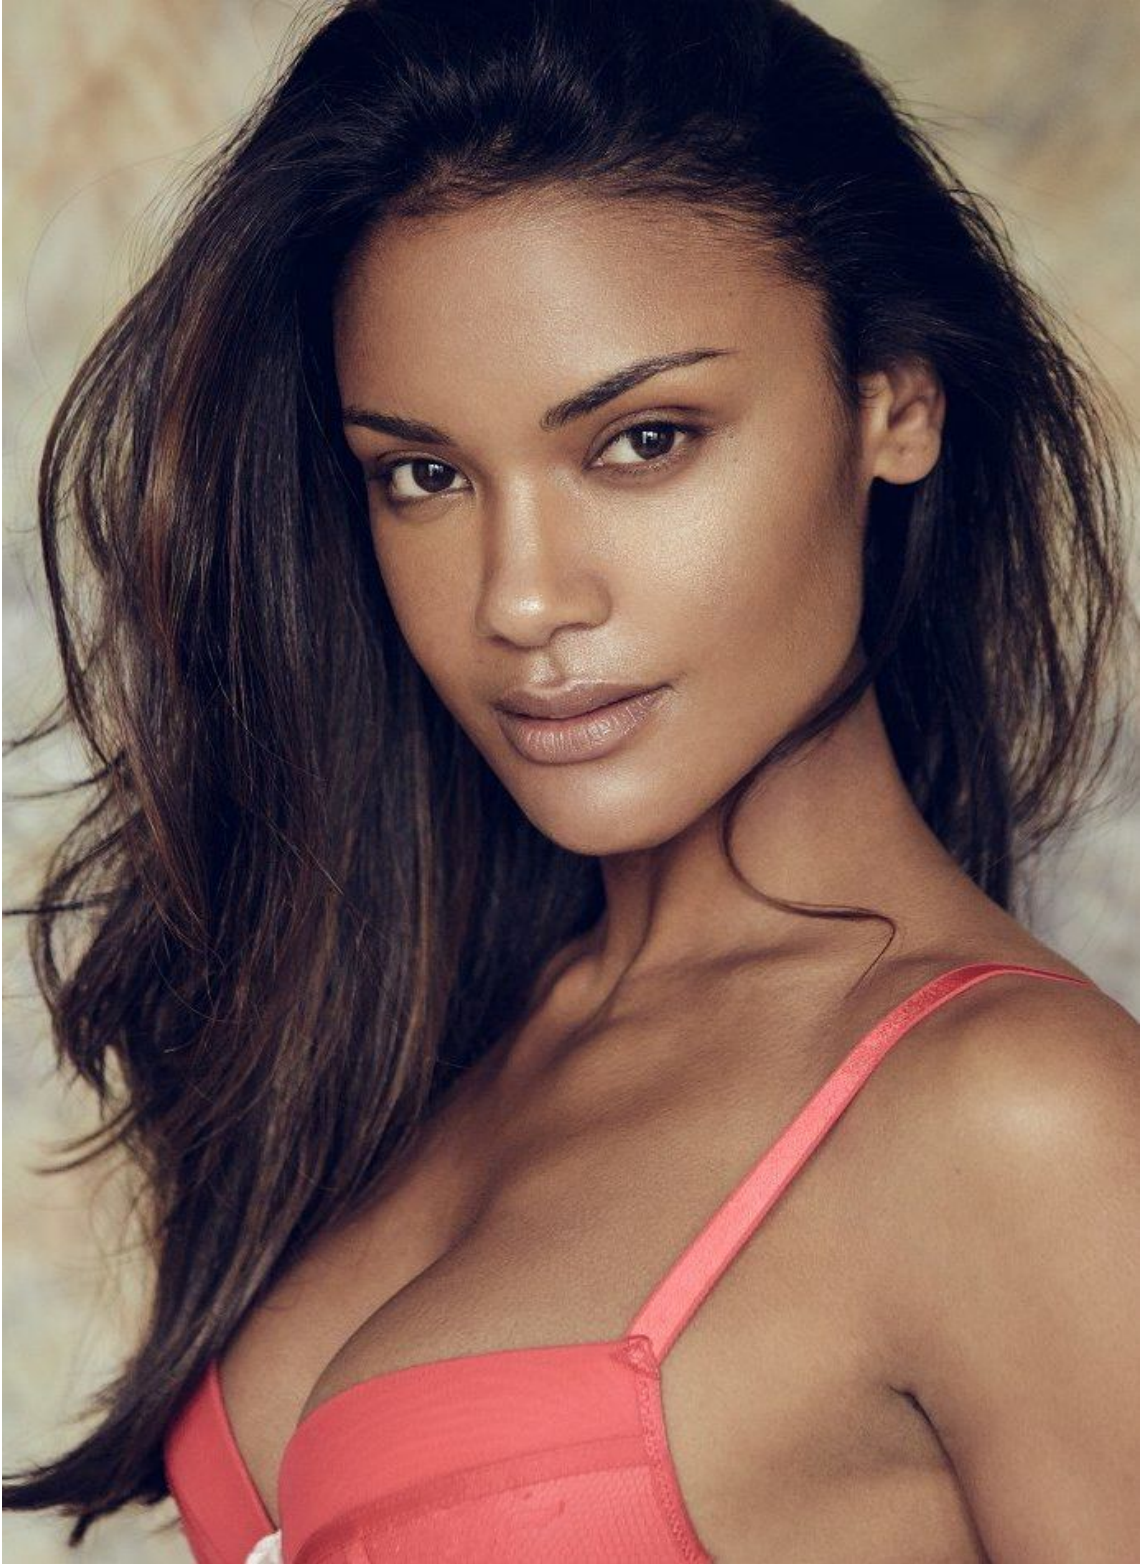

GEISA SOUZA

height 5'9" · bust 34" · cup C · waist 24" · hips 35" · dress 36 EU/6 US/8 UK
shoes size 41 EU/10 US/7 UK · hair brown · eyes brown